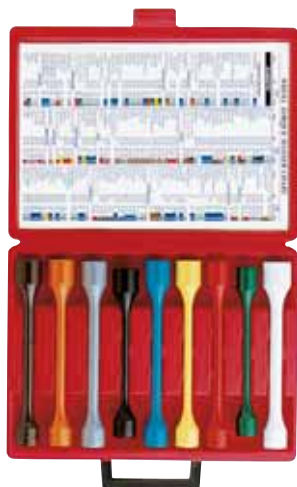

Torque Master Torque Limiting Sockets

Llaves de tubo limitadoras del par motor principal

Douilles de limitation de couple Torque Master

For foreign and domestic cars and light trucks. Tighten nuts to factory specifications each time the wheels are replaced. Color and letter coded for quick size and torque reference. Converts any impact gun, including those with an extended anvil, into an instant torque wrench by bleeding torque off the impact gun. Application chart can be wall mounted. (Application chart No. 30199, is also available separately.) One year warranty.

Four Piece Starter Kit

Equipo básico de cuatro piezas

Ensemble de base de quatre pièces

Set contains:

30181, 30183, 30185, 30189

Model	EDP No.	Weight
30174	30174	4.4 lbs (2.0 kg)

Six Piece Starter Kit

Equipo básico de seis piezas

Ensemble de base de six pièces

Set contains:

30181, 30183, 30184,
30185, 30186, 30189

Model	EDP No.	Weight
30176	30176	6.5 lbs (3.0 kg)

Nine Piece Kit

Equipo de nueve piezas

Ensemble de neuf pièces

Set contains:

30181, 30182, 30183,
30184, 30185, 30186,
30187, 30188, 30189

Model	EDP No.	Weight
30179	30179	8.4 lbs (3.8 kg)

Four Piece Torque Stick Set for SUV's

Most Popular Sizes for Largest Growing Market
Juego de palancas de par motor de cuatro piezas para los tamaños más populares de vehículos todo terreno para el mayor mercado en crecimiento